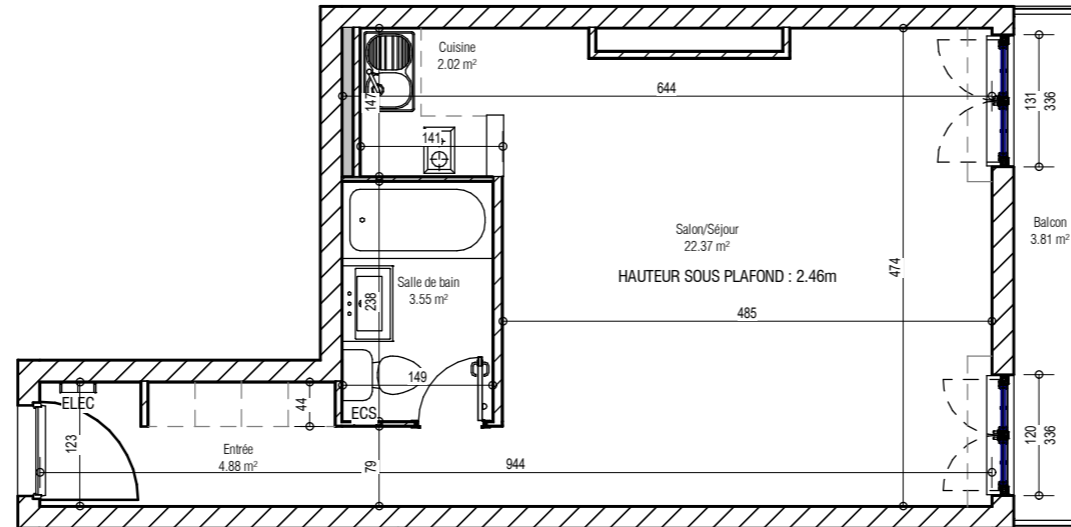

EXISTANT

PROJET

SURFACE TOTALE : 32.53m²

Maîtrise d'Ouvrage:

Dessinateur / Architecte:

Nathan THOMAZET
Dessinateur
Prescilla NICOLAS
Dessinatrice

SARL IMHOTEP
Zone Artisanale Du Bedat
Saint Médard d'Eyrans
06.34.18.68.27
nathan@imhotep-aquitaine.com

Titre du Plan:

PLAN DE NIVEAU

ECHELLE: 1 : 75

DESSINATEUR: Nathan THOMAZET

No. du Plan:

JOB / DRAWING No.
PLAN - 01