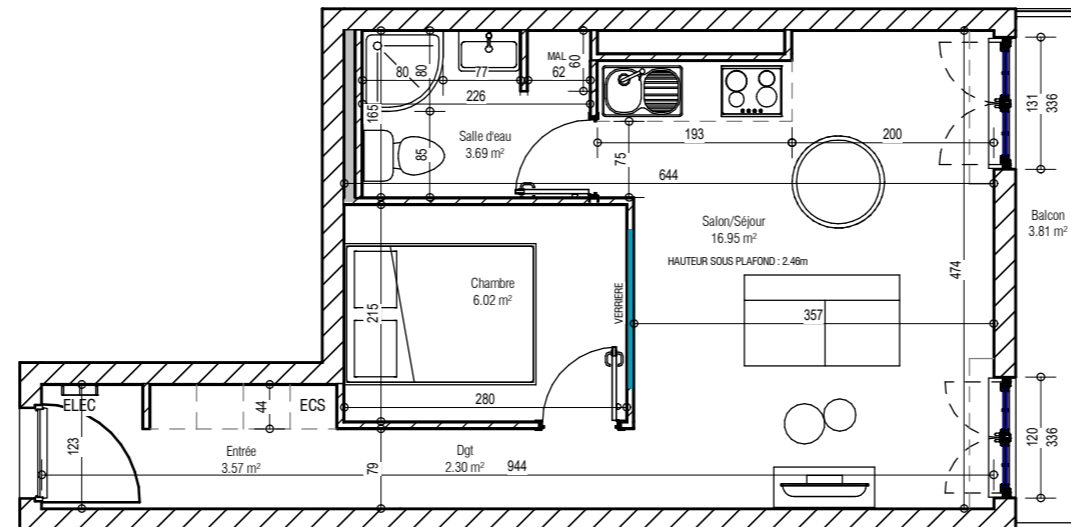

EXISTANT

PROJET

SURFACE TOTALE : 32.53m²

Maîtrise d'Ouvrage:

Dessinateur / Architecte:

Nathan THOMAZET
Dessinateur
Prescilla NICOLAS
Dessinatrice

SARL IMHOTEP
Zone Artisanale Du Bedat
Saint Médard d'Eyrans
06.34.18.68.27
nathan@imhotep-aquitaine.com

Titre du Plan:

PLAN DE NIVEAU

ECHELLE: 1 : 75

DESSINATEUR: Nathan THOMAZET

No. du Plan:

JOB / DRAWING No.
PLAN - 01